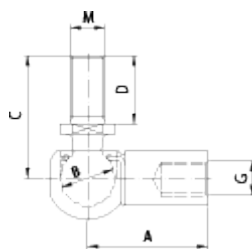

Varenummer: 04HWG45
Beskrivelse: Stabilus Industry Line Kuglevinkel Stål
Type WG45 M14x1.5/Ø19

Mål

A = 45
B = 19
C = 48
G = M14x1.5
MxD = M14x1.5x28